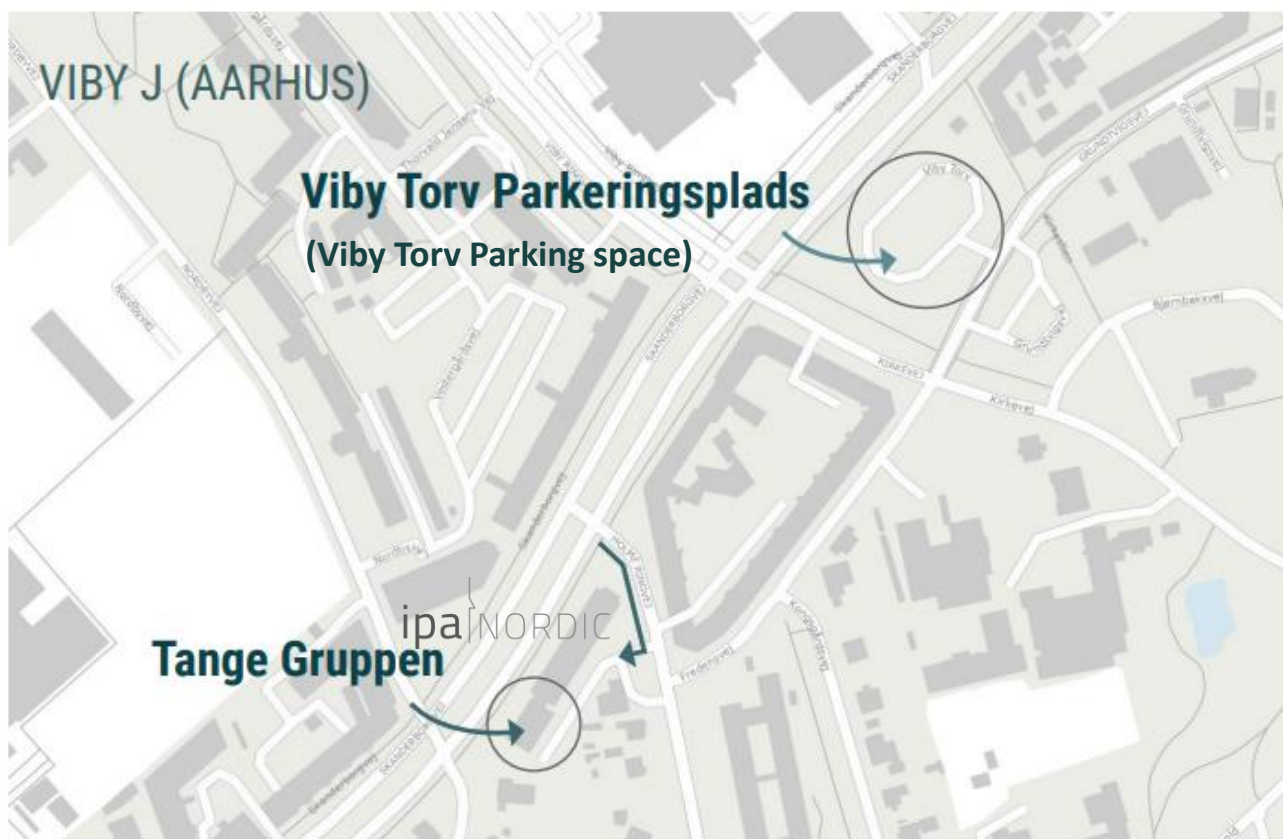

KORT & PARKERINGSVEJLEDNING

MAP & PARKING
DIRECTIONS

Address

IPA Nordic ApS
Tangegruppen / Karriereoach
Skanderborgvej 213 1. tv
8260 Viby J
hello@ipanordic.com
+45 6025 9999

Parkering (parking)

Viby Torv Parkeringsplads (gratis parkering) **Viby Torv car park (free parking)**

I krydset mellem Skanderborgvej og Viby Ringvej tager du Kirkevej. Derefter drejer du til venstre ad Grundtvigsvej, til du ser P-pladsen på venstre hånd.

Viby Torv car park (free parking) At the intersection of Skanderborgvej and Viby Ringvej, take Kirkevej. Then turn left on Grundtvigsvej turn left onto Grundtvigsvej until you see the car park on your left.

Indgang fra garden (Entrance from the courtyard)

Du finder os i bygningen i den midterste del af garden. Det er ikke muligt at komme ind fra gaden langs Skanderborgvej – vi henviser i stedet til indgang via garden.

You'll find us in the building in the centre of the garden. It is not possible to enter from the street along Skanderborgvej - instead, we refer to the entrance via the garden